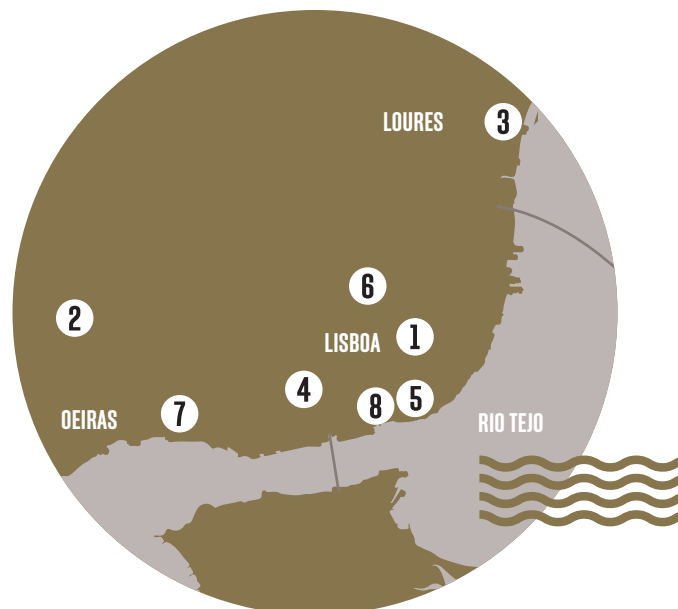

ENSINO E INVESTIGAÇÃO DE QUALIDADE
ABRANGÊNCIA DE SABERES
ESPAÇO DE CULTURA, ARTE E DESPORTO

Envolvida com a sociedade portuguesa e a região de Lisboa, a ULisboa assume a sua responsabilidade de dinamização da Cidade de Lisboa como uma das grandes capitais europeias da cultura e da ciência. Anualmente, a ULisboa acolhe mais de um milhão de estudantes estrangeiros.

A qualidade da investigação, inovação e cultura das Escolas e Unidades de Investigação da ULisboa atrai um número crescente de talentos internacionais que procuram os grupos de investigação, na ULisboa, para desenvolver projetos de investigação ao mais alto nível.

Assumindo a prática desportiva como uma das facetas da formação universitária, a ULisboa integra o Estádio Universitário de Lisboa situado no Campus da Cidade Universitária, uma infraestrutura com instalações de desporto e lazer aberta à Universidade e à Cidade de Lisboa.

A ULisboa, líder a nível nacional e internacional, assume assim o seu lema: uma Universidade de Lisboa para o mundo.

CERCA DE 50.000 ESTUDANTES
100 UNIDADES DE INVESTIGAÇÃO
400 CURSOS